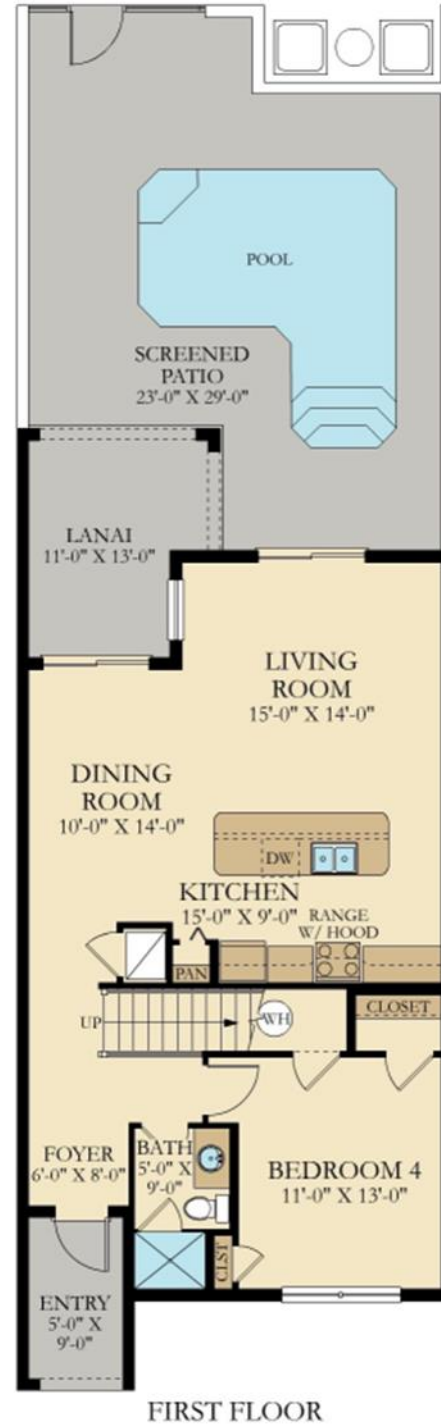

Champions Gate

Townhomes Vacacionales

THE
KAIA
GROUP
REAL ESTATE
INVESTMENT

MODELO: Sabal Palm

Primer piso

Townhome

m2: 177

Dormitorios: 4

Baños: 3

Sabal Palm Plano

MODELO: Sabal Palm

Segundo piso

Townhome

m2: 177

Dormitorios: 4

Baños: 3

Sabal Palm Plano