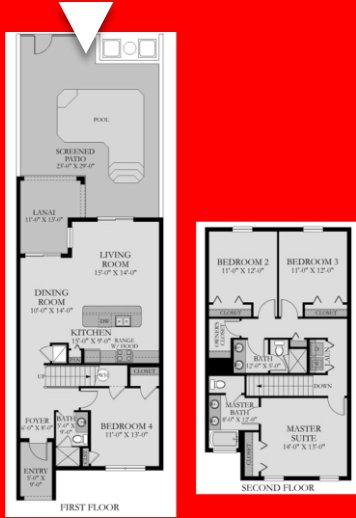

Champions Gate

Townhomes Vacacionales

THE
KAIA
GROUP
REAL ESTATE
INVESTMENT

MODELO: Sabal Palm

Primer piso

Townhome

m2: 177

Dormitorios: 4

Baños: 3

Sabal Palm Plano

MODELO: Sabal Palm

Segundo piso

Townhome

m2: 177

Dormitorios: 4

Baños: 3

Sabal Palm Plano