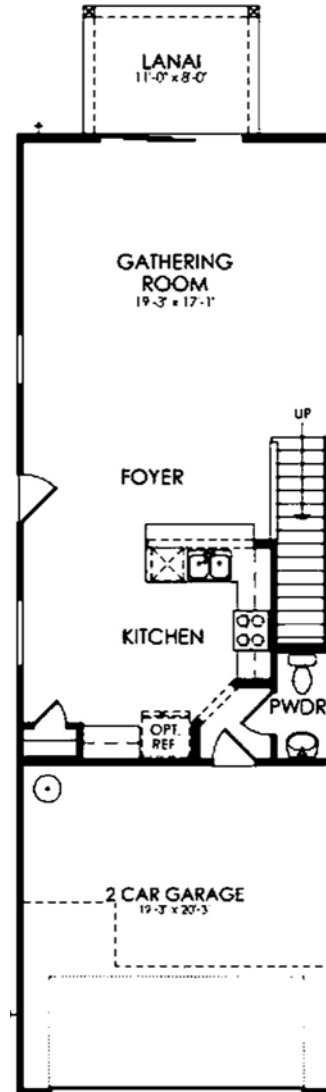

Belle Haven

Modelo Marigold

Belle Haven

MODELO MARIGOLD

Tipo de propiedad: **Townhome**

Plantas: **2**

Dormitorios: **3**

Baño: **2.5**

Garage: **2**

Superficie: **166 m2**

Primer Piso

Segundo Piso

Si quieres más información sobre ésta
propiedad no dudes en contactarnos