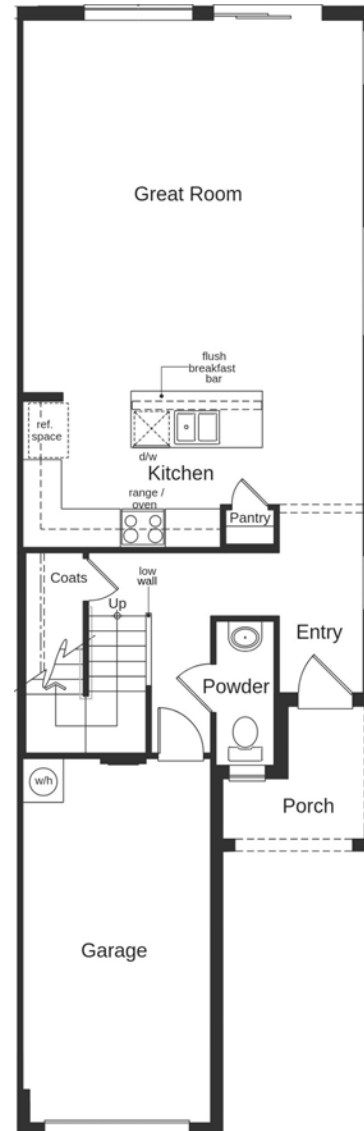

# MODELO 1685

Tipo de propiedad: **Townhome**

Plantas: **2**

Dormitorios: **3**

Baño: **2.5**

Garage: **1**

Superficie: **157 m2**

## Primer Piso