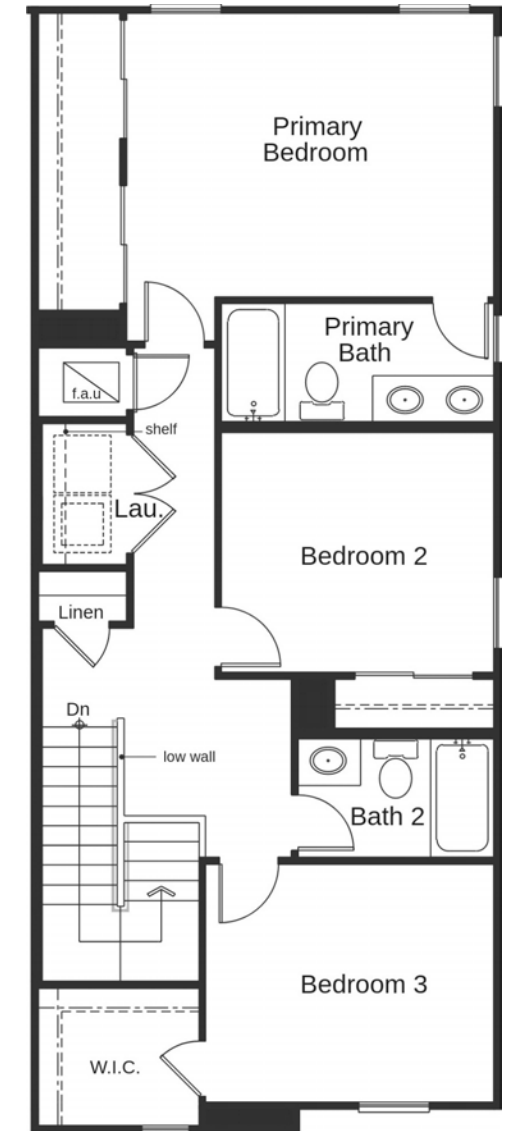

Segundo Piso