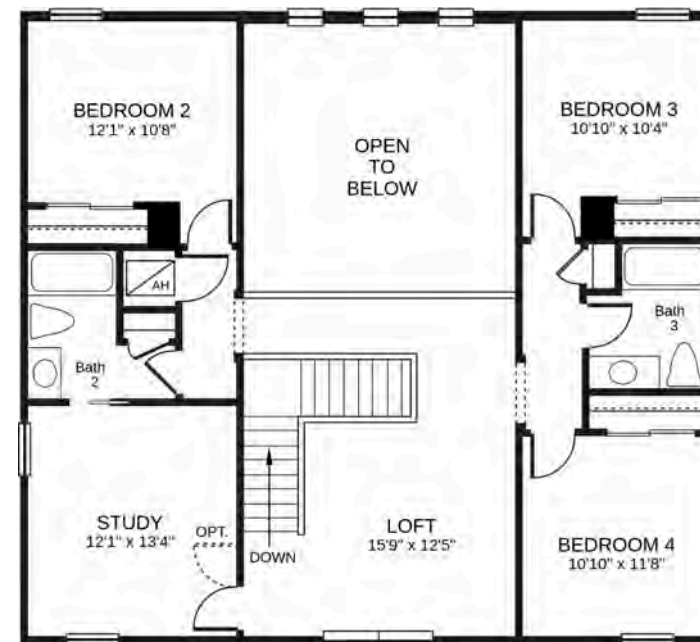

Bellalago

Bonaire

Bonaire

MODELO BONAIRE

Tipo de propiedad: **Single Home**

Plantas: **2**

Dormitorios: **4**

Baño: **3.5**

Garage: **2**

Superficie: **242 m2**

Primer Piso

Segundo Piso

Si quieres más información sobre esta
propiedad escríbenos a
contacto@thekaiagroup.com