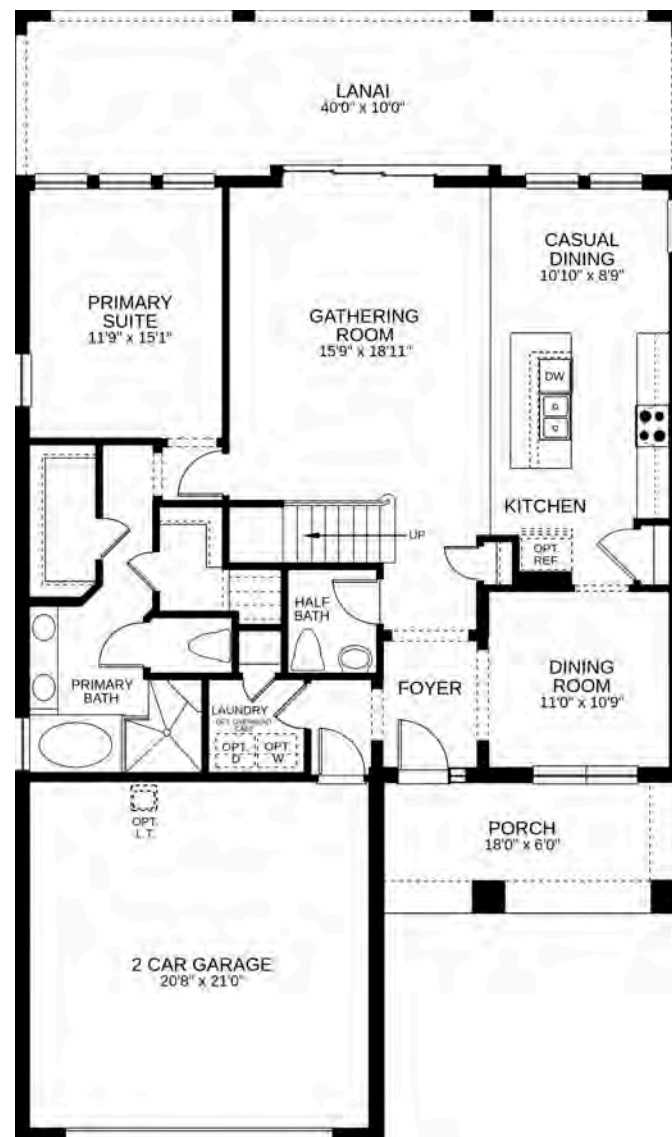

Bellalago

Bonaire

Bonaire

MODELO BONAIRE

Tipo de propiedad: **Single Home**

Plantas: **2**

Dormitorios: **4**

Baño: **3.5**

Garage: **2**

Superficie: **242 m2**

Primer Piso

Segundo Piso

Si quieres más información sobre esta
propiedad escríbenos a
contacto@thekaiagroup.com