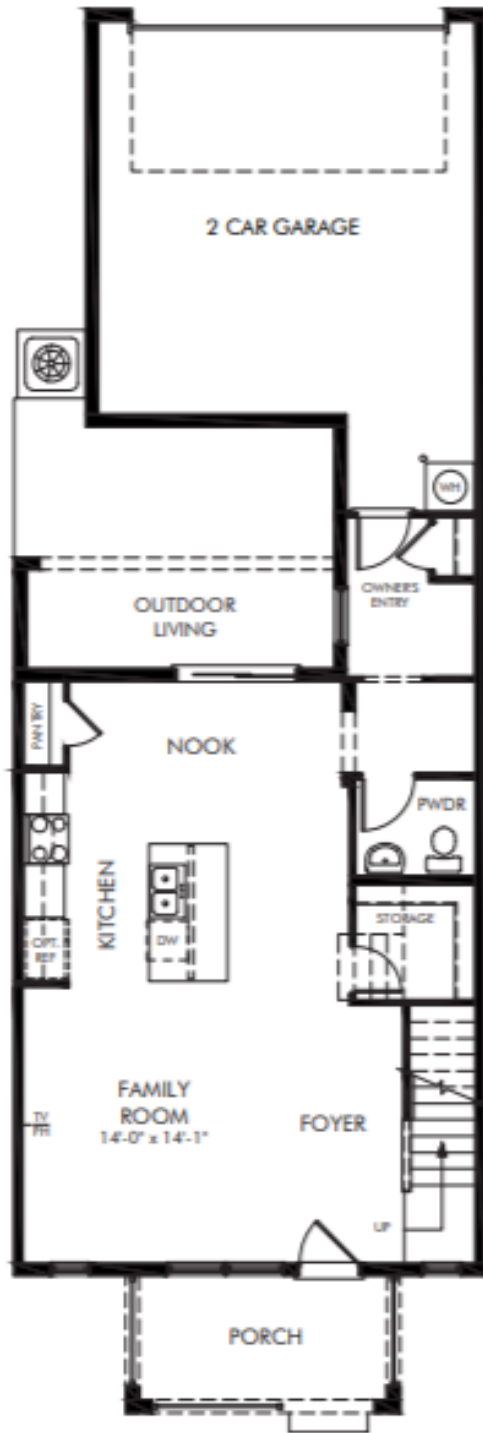

Floorplan

Proyecto: Watermark Townhomes
Ubicación: Winter Garden - Orlando
Modelo: Aptos
Tipo de propiedad: Townhouse
M2: 151
Habitaciones: 3
Baños: 2,5
Garage: 2